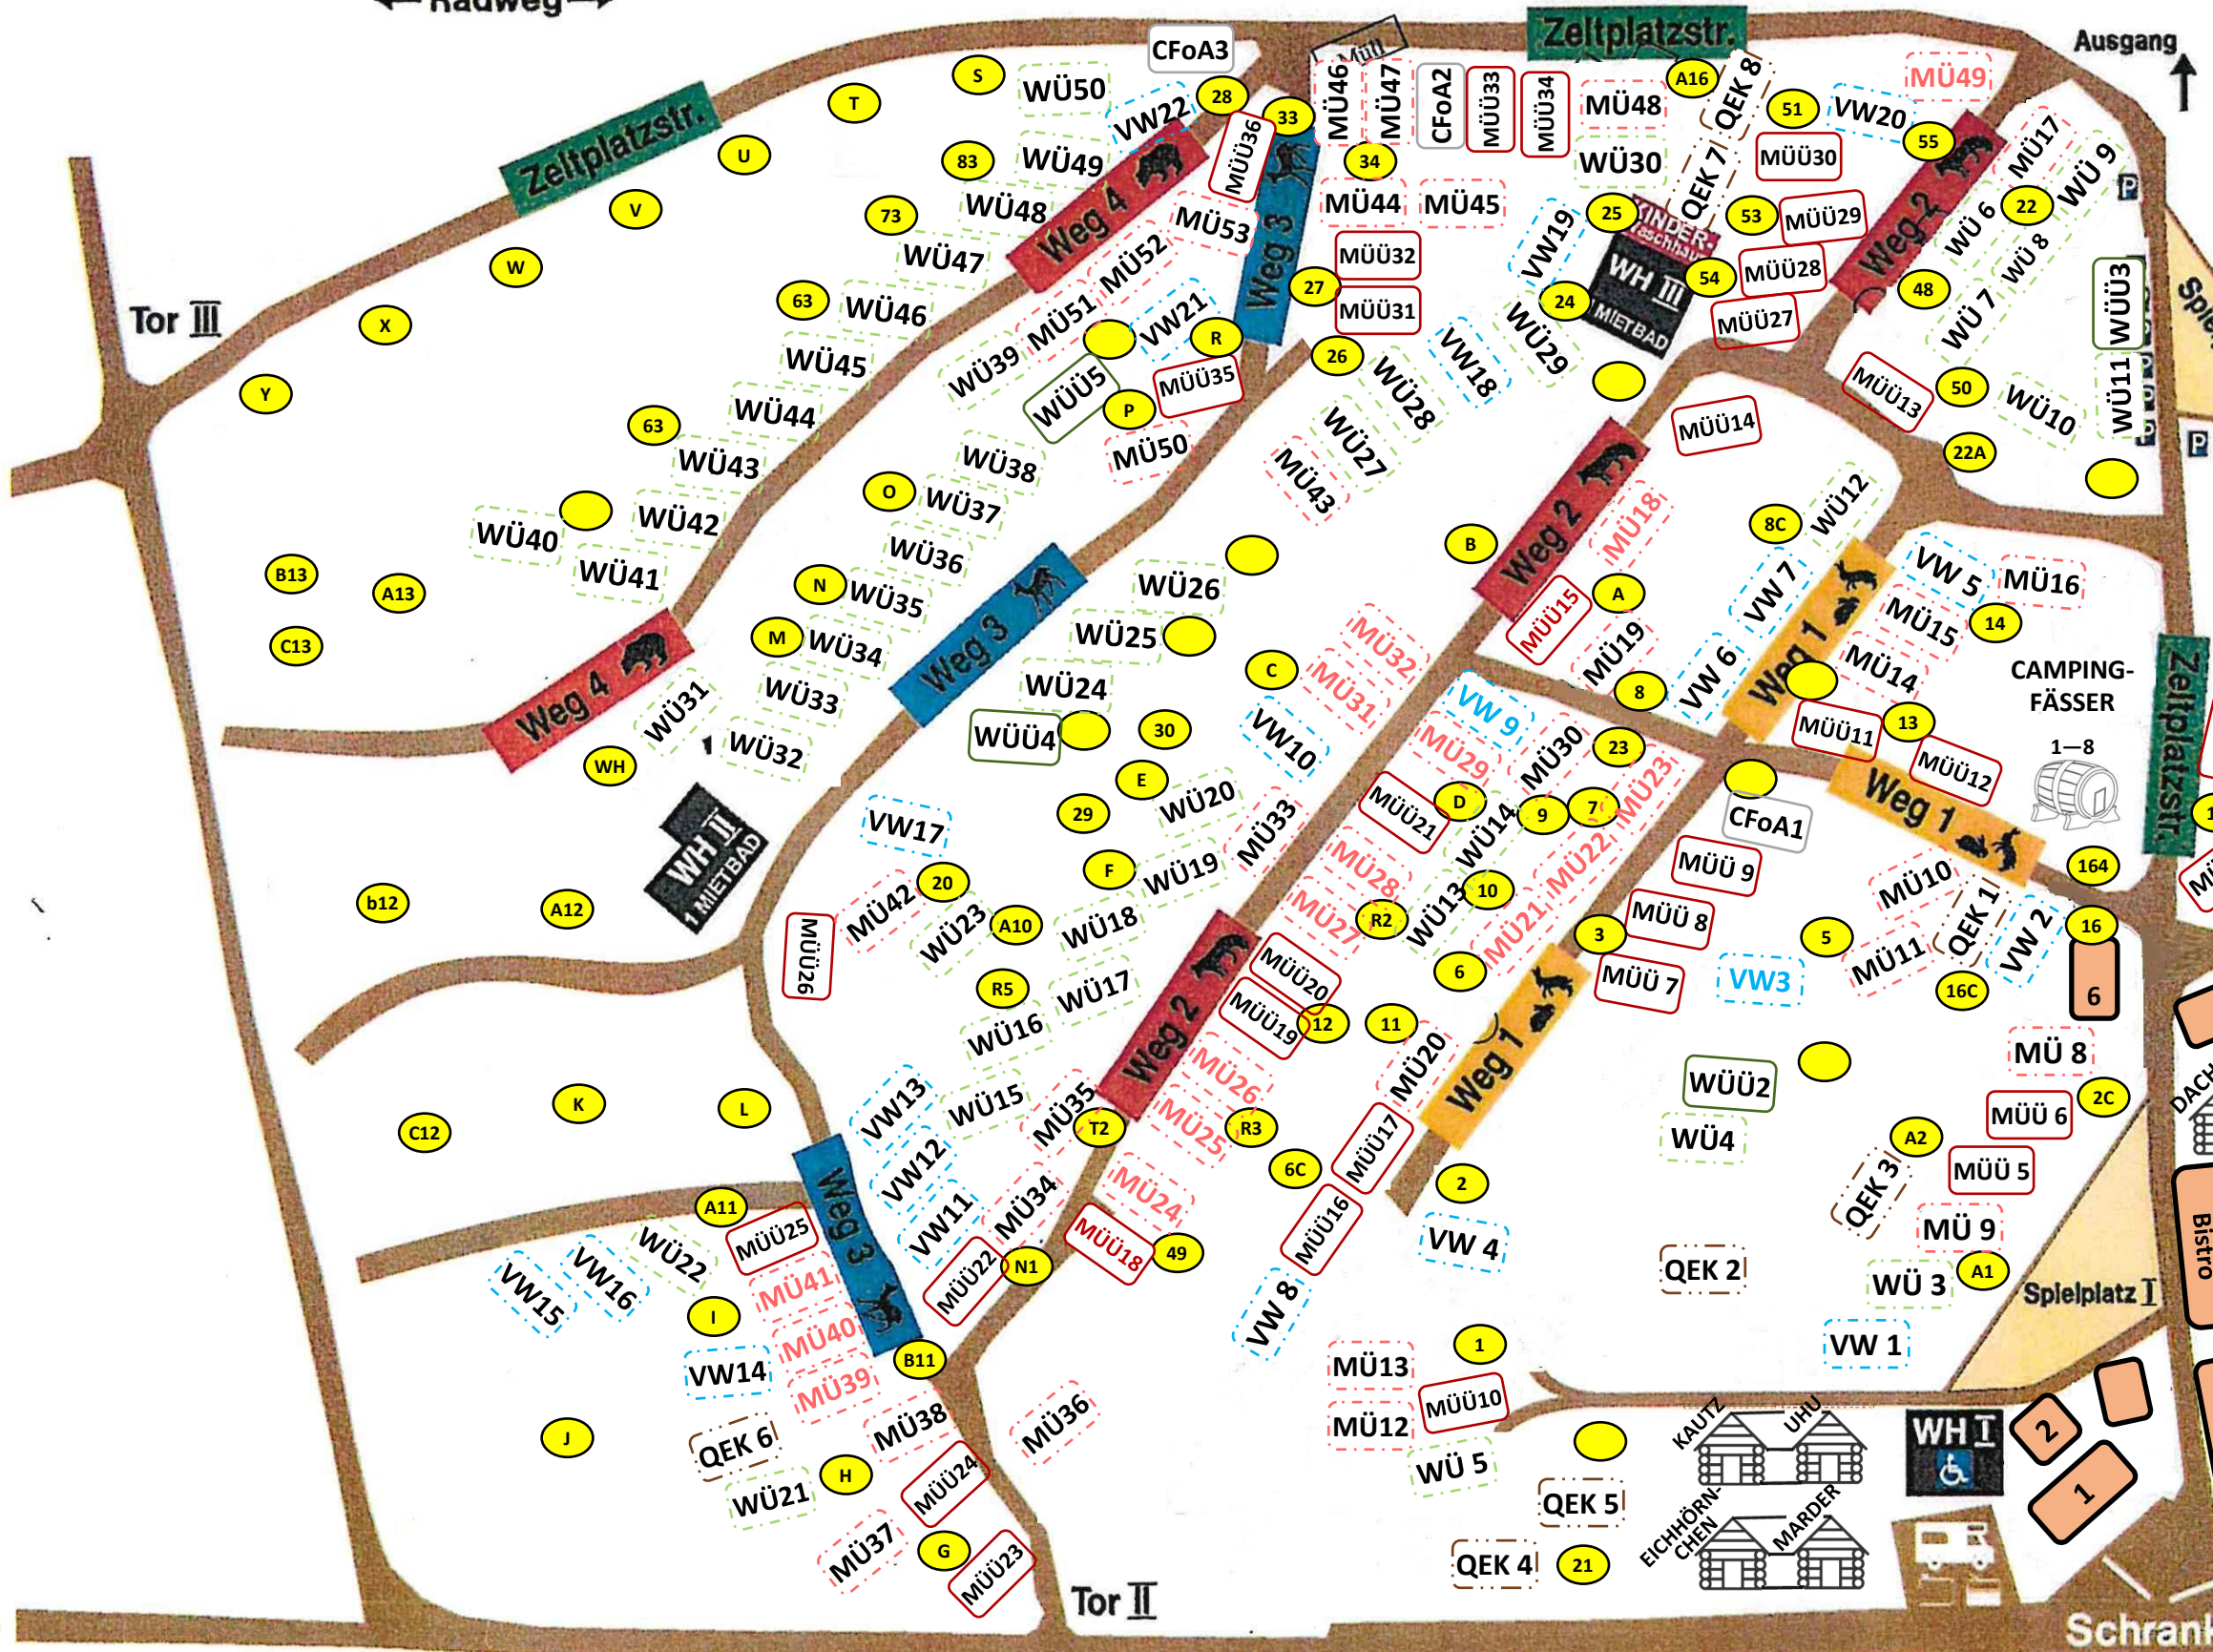

← Radweg →

LAGEPLAN Campingplatz Pommernland

ÜBERNACHTUNGS-
HÜTTEN
1-16

ÜBERNACHTUNGS-
HÜTTE

HEXE

SCHÄFERHÜTTEN
1-4

MAUL-
WURF

1: KINDERWASCHHAUS
ABWÄSCHE
WASCHMASCHINE